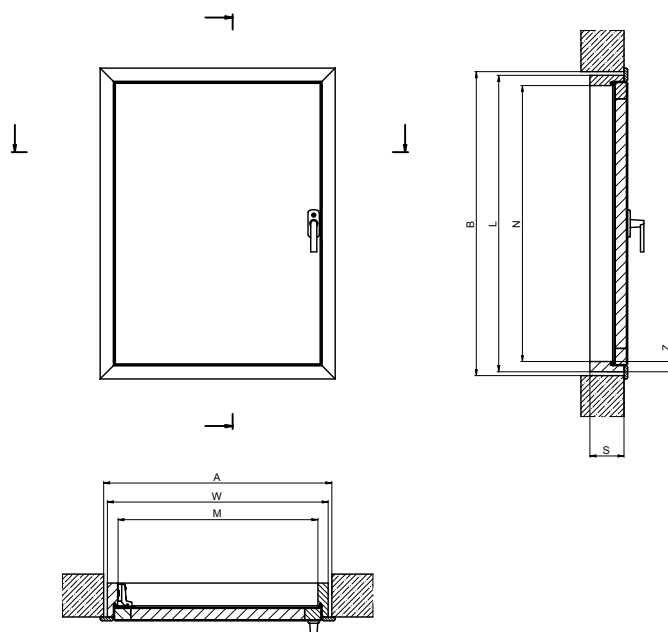

Dane techniczne:
współczynnik przenikania ciepła U = 1,1 W/m²K*
grubość izolacji termicznej 3 cm

* obliczenia wewnętrzne producenta

CECHY

listwy wykończeniowe

WYMIARY DRZWI KOLANKOWYCH

Wymiary otworu [cm]	AxB	55x80	60x80	60x100	60x110	70x90	70x100	70x110
Wymiary drzwi [cm]	WxL	53,4x78,4	58,4x78,4	58,4x98,4	58,4x108,4	68,4x88,4	68,4x98,4	68,4x108,4
Wymiary wewnętrzne ościeżnicy [cm]	MxN	48x73	53x73	53x93	53x103	63x83	63x93	63x103
Szerokość ościeżnicy [cm]	S	9						
Grubość ościeżnicy [cm]	Z	2,7						

CENY DRZWI KOLANKOWYCH

Wymiary handlowe drzwi kolankowych [cm]	55x80	60x80	60x100	60x110	70x90	70x100	70x110
Cena netto	210,00	220,00	230,00	240,00	230,00	240,00	250,00
Cena brutto	258,30	270,60	282,90	295,20	282,90	295,20	307,50

* obliczenia wewnętrzne producenta

CECHY

listwy wykończeniowe

3 lata
gwarancji

WYMIARY DRZWI KOLANKOWYCH

Wymiary otworu [cm]	AxB	55x80	60x80	60x100	60x110	70x90	70x100	70x110
Wymiary drzwi [cm]	WxL	53,4x78,4	58,4x78,4	58,4x98,4	58,4x108,4	68,4x88,4	68,4x98,4	68,4x108,4
Wymiary wewnętrzne ościeżnicy [cm]	MxN	48x73	53x73	53x93	53x103	63x83	63x93	63x103
Szerokość ościeżnicy [cm]	S	9						
Grubość ościeżnicy [cm]	Z	2,7						