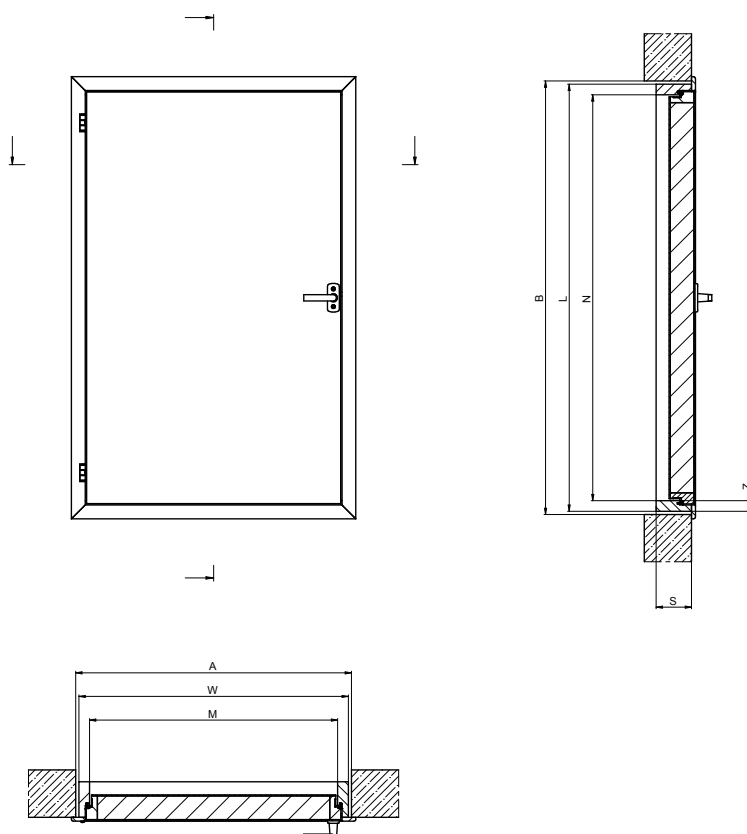

* obliczenia wewnętrzne producenta

CECHY

listwy wykończeniowe

3 lata
gwarancji

WYMIARY DRZWI KOLANKOWYCH

Wymiary otworu [cm]	AxB	55x80	60x80	60x100	60x110	70x90	70x100	70x110
Wymiary drzwi [cm]	WxL	53,4x78,4	58,4x78,4	58,4x98,4	58,4x108,4	68,4x88,4	68,4x98,4	68,4x108,4
Wymiary wewnętrzne ościeżnicy [cm]	MxN	48x73	53x73	53x93	53x103	63x83	63x93	63x103
Szerokość ościeżnicy [cm]	S	9						
Grubość ościeżnicy [cm]	Z	2,7						

CECHY

listwy wykończeniowe

3 lata
gwarancji

WYMIARY DRZWI KOLANKOWYCH

Wymiary otworu [cm]	AxB	55x80	60x80	60x100	60x110	70x90	70x100	70x110
Wymiary drzwi [cm]	WxL	53,4x78,4	58,4x78,4	58,4x98,4	58,4x108,4	68,4x88,4	68,4x98,4	68,4x108,4
Wymiary wewnętrzne ościeżnicy [cm]	MxN	48x73	53x73	53x93	53x103	63x83	63x93	63x103
Szerokość ościeżnicy [cm]	S	9						
Grubość ościeżnicy [cm]	Z	2,7						