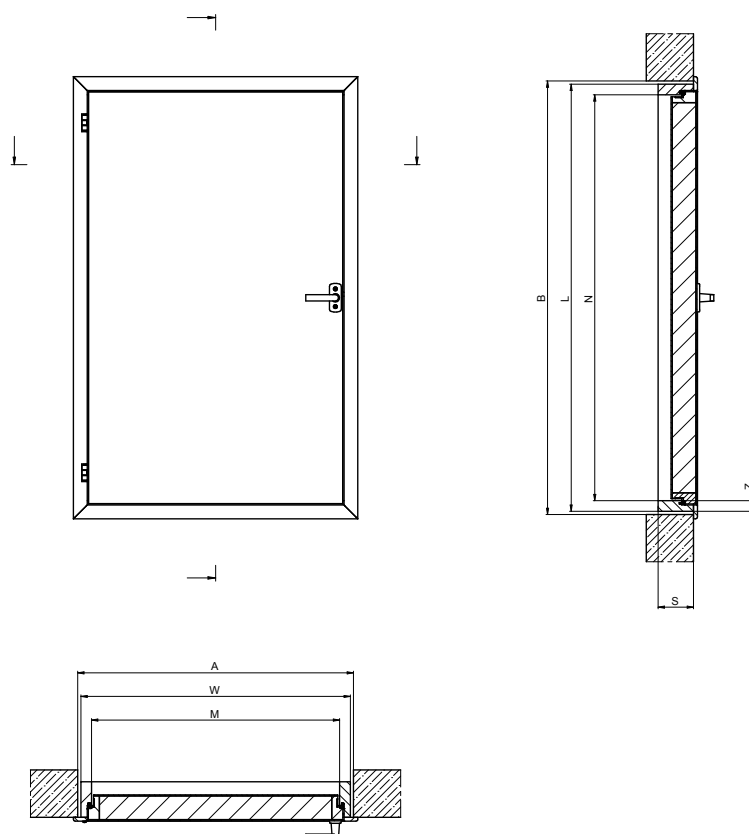

Listwy wykończeniowe szer. 3,5 cm

Gumowa uszczelka gwarantująca szczelność zamknięcia

Obustronnie białe skrzydło o grubości 6,6cm

Dane techniczne:
współczynnik przenikania ciepła **U = 0,6 W/m²K***
grubość izolacji termicznej **6 cm**

* obliczenia wewnętrzne producenta

CECHY

listwy wykończeniowe

3 lata
gwarancji

WYMIARY DRZWI KOLANKOWYCH

Wymiary otworu [cm]	AxB	55x80	60x80	60x100	60x110	70x90	70x100	70x110
Wymiary drzwi [cm]	WxL	53,4x78,4	58,4x78,4	58,4x98,4	58,4x108,4	68,4x88,4	68,4x98,4	68,4x108,4
Wymiary wewnętrzne ościeżnicy [cm]	MxN	48x73	53x73	53x93	53x103	63x83	63x93	63x103
Szerokość ościeżnicy [cm]	S	9						
Grubość ościeżnicy [cm]	Z	2,7						

CENY DRZWI KOLANKOWYCH

Wymiary handlowe drzwi kolankowych [cm]	55x80	60x80	60x100	60x110	70x90	70x100	70x110
Cena netto	380,00	385,00	390,00	395,00	390,00	395,00	400,00
Cena brutto	467,40	473,55	479,70	485,85	479,70	485,85	492,00

CECHY

listwy wykończeniowe

3 lata
gwarancji

WYMIARY DRZWI KOLANKOWYCH

Wymiary otworu [cm]	AxB	55x80	60x80	60x100	60x110	70x90	70x100	70x110
Wymiary drzwi [cm]	WxL	53,4x78,4	58,4x78,4	58,4x98,4	58,4x108,4	68,4x88,4	68,4x98,4	68,4x108,4
Wymiary wewnętrzne ościeżnicy [cm]	MxN	48x73	53x73	53x93	53x103	63x83	63x93	63x103
Szerokość ościeżnicy [cm]	S	9						
Grubość ościeżnicy [cm]	Z	2,7						